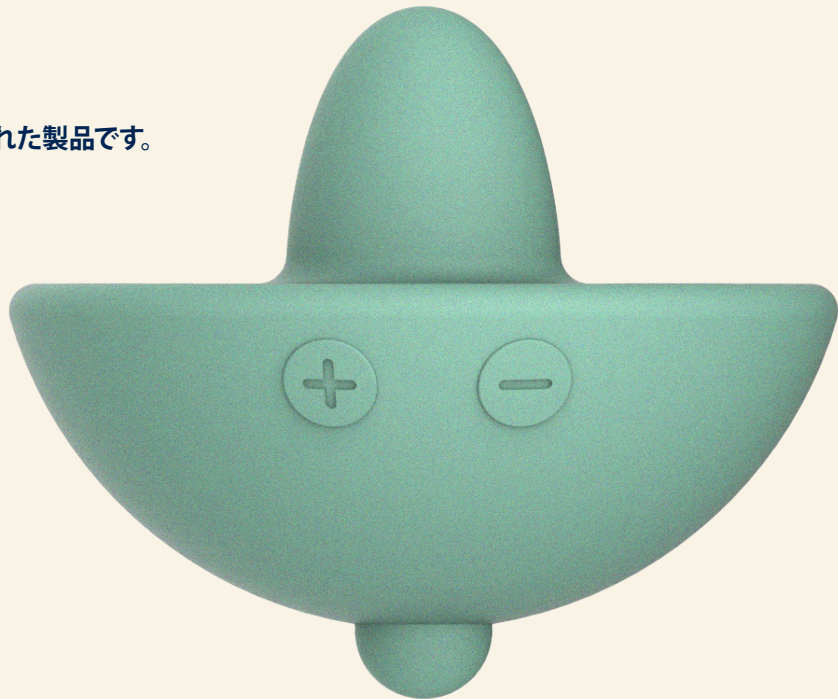

ご使用方法

How it works

使用前・使用後に本体を洗浄してください。ご使用の際には PUISSANTE インティメート・ジェルやその他の水性潤滑ローションを塗布することをお勧めします。シリコンやオイルベースのローションは、製品にダメージを与え、寿命を縮める可能性があります。

Toupie の電源を入れるには、+ボタンを2 秒間押します。
+ ボタンと- ボタンで強弱を変えることができます。
10 段階の振動強弱があります。
Toupie の電源を切るには、- ボタンを2 秒間押してください。
洗浄後、付属のバッグに収納してください。

Toupie は外部刺激用につくられた製品です。
決して挿入しないでください。