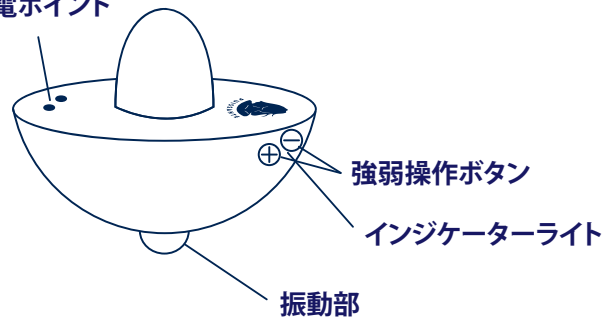

バイブレーション

10段階の強弱

1年間の製品保証

内容物：本体・説明書・ポーチ・USB 充電ケーブル

マグネット式
充電ポイント

製品サイズ：60 x 50 mm

製品重量：50g

梱包サイズ：124.5 x 91 x 76.4mm