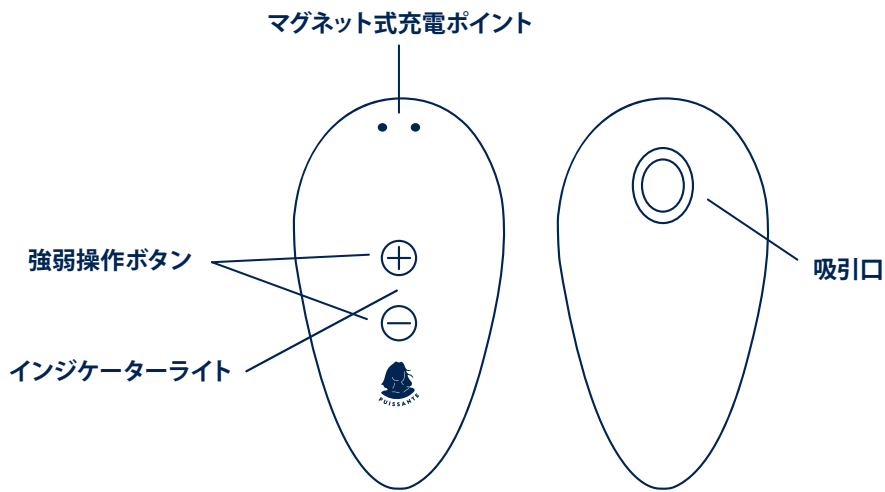

Mini Coco

說明書

Wellness accessory

商品説明

Technical characteristics

商品名：Mini Coco（ミニココ）
カラー展開：ブルー／ルージュ

Bleu Rouge

吸引トイ

種類の強弱

1年間の製品保証

内容物: 本体・説明書・ポーチ・USB 充電ケーブル

商品説明

Technical characteristics

製品サイズ: 90 x 48 x 37.7 mm

製品重量: 68.6g

梱包サイズ: 124.5 x 91 x 76.4mm

製品重量 (梱包時): 228g

バッテリー: 320mAh, 3.7V, 1.184Wh

素材: 医療用シリコン

騒音レベル: 55 dB

充電時間: 1時間30分

稼働時間: 最大2時間

防水: IPX7 水深1mまで

EAN code: ブルー 3770023458146 / ルージュ 3770023458153