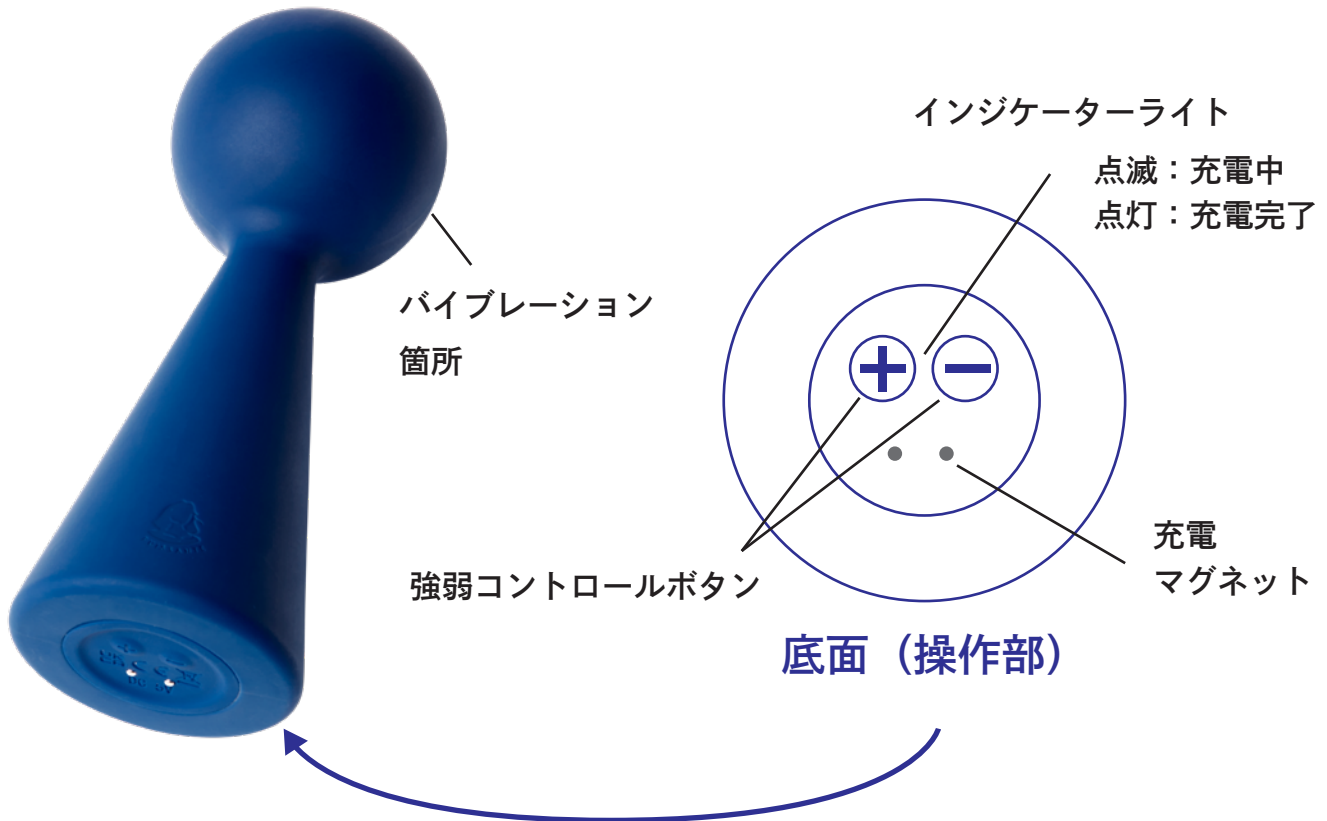

# 【PUISSANTE】 Le Bisou 説明書

■お使いになる前に・使用前後は Le Bisou を洗浄してください。

・Le Bisou を使用するときには、ウォーターベース潤滑剤を併用することをお勧めします。シリコーンベースやオイルベースの潤滑剤は、本体を損傷し故障の原因となる場合があるのでお控えください。

## ■操作方法

- ・スイッチをオンにするとき、底にある + ボタンを 3 秒長押ししてください。
- ・振動強弱は + と - ボタンで操作できます。振動強弱はそれぞれ 10 段階で調整可能です。
- ・スイッチをオフにするときは - ボタンを 3 秒長押ししてください。

使用後は洗浄してからよく乾かし、付属のバッグに入れて保管します。

## ■充電方法

はじめて使用する際は、使用前に 1 時間充電することをお勧めします。充電は、Le Bisou 付属の充電ケーブルを Le Bisou 本体の底面にある 2 つの金属ポイントに接続し、ケーブルを USB 充電器に差し込みます。充電が始まると、Le Bisou が充電中であることを示すライトが点滅します。完全に充電されると、ライトは点灯に切り替わります。※水中や濡れている状態で Le Bisou を充電しないでください。ケーブルが濡れている場合は、プラグを差し込んだり充電しないでください。Le Bisou とケーブルの両方が完全に乾いていることを確認してください。充電時は、Le Bisou 付属の専用充電ケーブルを使用してください。専用ケーブル以外のケーブルでの充電は、Le Bisou の損傷や故障の原因となる可能性があります。